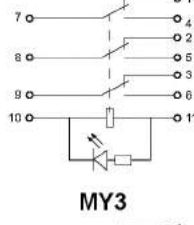

Параметр		Значення							
Модель		MY2	MY3	MY4	MK2P	MK3P	LY2	LY3	LY4
Напруга керування U_s , В	AC	24, 110, 220					24, 36, 220		
	DC	12, 24, 110					-		
Напруга комутації U_e , В	AC	250							
	DC	30							
Струм комутації I_e , А		5	3		10				
Контактна група		2Z	3Z	4Z	2Z	3Z	2Z	3Z	4Z
Опір ізоляції, МОм		≤ 100							
Потужність включення $P_{вкл}$, Вт	AC	3,5...4			4				
	DC	2...2,5			2,5				
Потужність утримання $P_{утр}$, Вт	AC	1,5...2,5			2,5				
	DC	1...1,5			1,5				
Час, мсек	увім	25							
	вимк	15							
Зносостійкість, циклів	механічна	10 ⁶							
	електрична	10 ⁶							
Діапазон робочих температур, °С		-40...+55					-40...+70		

Електричні схеми

Пристрої керування та сигналізації

Габаритні розміри

Установчі колодки

Зображення	Модель	Реле	Габаритні розміри
	PYF08A-E	MY2	
	PYF11A	MY3	
	PYF14A-E	MY4	

Установчі колодки

Зображення	Модель	Реле	Габаритні розміри
МК			
	PF083A-E	МК-2P	
	PF113A-E	МК-3P	
LY			
	PTF08A-E	LY2	
	PTF11A	LY3	
	PTF14A-E	LY4	