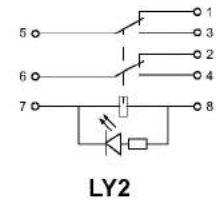

ПРИСТРОЇ КЕРУВАННЯ ТА СИГНАЛІЗАЦІЇ

Реле проміжні серій MY, MK, LY

Призначення

Керування виконавчими елементами в системах автоматики.

Відповідають ДСТУ EN 60947-5-1

Пристрої керування та сигналізації

Технічні характеристики

Параметр		Значення							
Модель		MY2	MY3	MY4	MK2P	MK3P	LY2	LY3	LY4
Напруга керування U_s , В	AC	24, 110, 220					24, 36, 220		
	DC	12, 24, 110					-		
Напруга комутації U_e , В	AC	250							
	DC	30							
Струм комутації I_e , А		5	3		10				
Контактна група		2Z	3Z	4Z	2Z	3Z	2Z	3Z	4Z
Опір ізоляції, МОм		≤ 100							
Потужність включення $P_{вкл}$, Вт	AC	3,5...4			4				
	DC	2...2,5			2,5				
Потужність утримання $P_{утр}$, Вт	AC	1,5...2,5			2,5				
	DC	1...1,5			1,5				
Час, мсек	увім	25							
	вимк	15							
Зносостійкість, циклів	механічна	10 ⁶							
	електрична	10 ⁶							
Діапазон робочих температур, °С		-40...+55					-40...+70		

Електричні схеми

Пристрої керування та сигналізації

Габаритні розміри

Установчі колодки

Зображення	Модель	Реле	Габаритні розміри
	PYF08A-E	MY2	
	PYF11A	MY3	
	PYF14A-E	MY4	

Установчі колодки

Зображення	Модель	Реле	Габаритні розміри
МК			
	PF083A-E	МК-2P	
	PF113A-E	МК-3P	
LY			
	PTF08A-E	LY2	
	PTF11A	LY3	
	PTF14A-E	LY4	