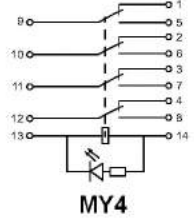

ПРИСТРОЇ КЕРУВАННЯ ТА СИГНАЛІЗАЦІЇ

Реле проміжні серій MY, MK, LY

Призначення

Керування виконавчими елементами в системах автоматики.

Відповідають ДСТУ EN 60947-5-1

Пристрої керування та сигналізації

Технічні характеристики

Параметр		Значення							
Модель		MY2	MY3	MY4	MK2P	MK3P	LY2	LY3	LY4
Напруга керування U_s , В	AC	24, 110, 220					24, 36, 220		
	DC	12, 24, 110					-		
Напруга комутації U_e , В	AC	250							
	DC	30							
Струм комутації I_e , А		5	3		10				
Контактна група		2Z	3Z	4Z	2Z	3Z	2Z	3Z	4Z
Опір ізоляції, МОм		≤ 100							
Потужність включення $P_{вкл}$, Вт	AC	3,5...4			4				
	DC	2...2,5			2,5				
Потужність утримання $P_{утр}$, Вт	AC	1,5...2,5			2,5				
	DC	1...1,5			1,5				
Час, мсек	увім	25							
	вимк	15							
Зносостійкість, циклів	механічна	10 ⁶							
	електрична	10 ⁶							
Діапазон робочих температур, °С		-40...+55					-40...+70		

Електричні схеми

Пристрої керування та сигналізації

Габаритні розміри

Установчі колодки

Зображення	Модель	Реле	Габаритні розміри
	PYF08A-E	MY2	
	PYF11A	MY3	
	PYF14A-E	MY4	

Установчі колодки

Зображення	Модель	Реле	Габаритні розміри
МК			
	PF083A-E	МК-2P	
	PF113A-E	МК-3P	
LY			
	PTF08A-E	LY2	
	PTF11A	LY3	
	PTF14A-E	LY4	