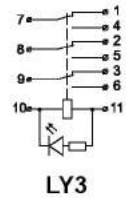

Параметр		Значення							
Модель		MY2	MY3	MY4	MK2P	MK3P	LY2	LY3	LY4
Напруга керування U_s , В	AC	24, 110, 220					24, 36, 220		
	DC	12, 24, 110					-		
Напруга комутації U_e , В	AC	250							
	DC	30							
Струм комутації I_e , А		5	3		10				
Контактна група		2Z	3Z	4Z	2Z	3Z	2Z	3Z	4Z
Опір ізоляції, МОм		≤ 100							
Потужність включення $P_{вкл}$, Вт	AC	3,5...4			4				
	DC	2...2,5			2,5				
Потужність утримання $P_{утр}$, Вт	AC	1,5...2,5			2,5				
	DC	1...1,5			1,5				
Час, мсек	увім	25							
	вимк	15							
Зносостійкість, циклів	механічна	10 ⁶							
	електрична	10 ⁶							
Діапазон робочих температур, °С		-40...+55					-40...+70		

Електричні схеми

Пристрої керування та сигналізації

Габаритні розміри

Установчі колодки

Зображення	Модель	Реле	Габаритні розміри
	PYF08A-E	MY2	
	PYF11A	MY3	
	PYF14A-E	MY4	

Установчі колодки

Зображення	Модель	Реле	Габаритні розміри
МК			
	PF083A-E	МК-2P	
	PF113A-E	МК-3P	
LY			
	PTF08A-E	LY2	
	PTF11A	LY3	
	PTF14A-E	LY4	