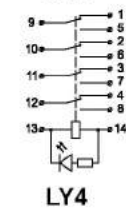

Параметр		Значення							
Модель		MY2	MY3	MY4	MK2P	MK3P	LY2	LY3	LY4
Напруга керування U_s , В	AC	24, 110, 220					24, 36, 220		
	DC	12, 24, 110					-		
Напруга комутації U_e , В	AC	250							
	DC	30							
Струм комутації I_e , А		5	3		10				
Контактна група		2Z	3Z	4Z	2Z	3Z	2Z	3Z	4Z
Опір ізоляції, МОм		≤ 100							
Потужність включення $P_{вкл}$, Вт	AC	3,5...4			4				
	DC	2...2,5			2,5				
Потужність утримання $P_{утр}$, Вт	AC	1,5...2,5			2,5				
	DC	1...1,5			1,5				
Час, мсек	увім	25							
	вимк	15							
Зносостійкість, циклів	механічна	10 ⁶							
	електрична	10 ⁶							
Діапазон робочих температур, °С		-40...+55					-40...+70		

Електричні схеми

Пристрої керування та сигналізації

Габаритні розміри

Установчі колодки

Зображення	Модель	Реле	Габаритні розміри
	PYF08A-E	MY2	
	PYF11A	MY3	
	PYF14A-E	MY4	

Установчі колодки

Зображення	Модель	Реле	Габаритні розміри
МК			
	PF083A-E	МК-2P	
	PF113A-E	МК-3P	
LY			
	PTF08A-E	LY2	
	PTF11A	LY3	
	PTF14A-E	LY4	