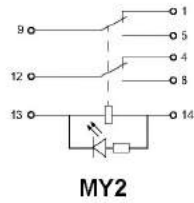

ПРИСТРОЇ КЕРУВАННЯ ТА СИГНАЛІЗАЦІЇ

Реле проміжні серій MY, MK, LY

Призначення

Керування виконавчими елементами в системах автоматики.

Відповідають ДСТУ EN 60947-5-1

Пристрої керування та сигналізації

Технічні характеристики

Параметр		Значення							
Модель		MY2	MY3	MY4	MK2P	MK3P	LY2	LY3	LY4
Напруга керування U_s , В	AC	24, 110, 220					24, 36, 220		
	DC	12, 24, 110					-		
Напруга комутації U_e , В	AC	250							
	DC	30							
Струм комутації I_e , А		5	3		10				
Контактна група		2Z	3Z	4Z	2Z	3Z	2Z	3Z	4Z
Опір ізоляції, МОм		≤ 100							
Потужність включення $P_{вкл}$, Вт	AC	3,5...4			4				
	DC	2...2,5			2,5				
Потужність утримання $P_{утр}$, Вт	AC	1,5...2,5			2,5				
	DC	1...1,5			1,5				
Час, мсек	увім	25							
	вимк	15							
Зносостійкість, циклів	механічна	10 ⁶							
	електрична	10 ⁶							
Діапазон робочих температур, °С		-40...+55					-40...+70		

Електричні схеми

Пристрої керування та сигналізації

Габаритні розміри

Установчі колодки

Зображення	Модель	Реле	Габаритні розміри
	PYF08A-E	MY2	
	PYF11A	MY3	
	PYF14A-E	MY4	

Установчі колодки

Зображення	Модель	Реле	Габаритні розміри
МК			
	PF083A-E	МК-2P	
	PF113A-E	МК-3P	
LY			
	PTF08A-E	LY2	
	PTF11A	LY3	
	PTF14A-E	LY4	