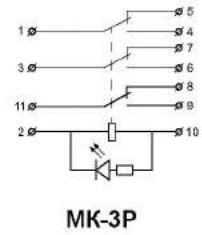

Параметр		Значення							
Модель		MY2	MY3	MY4	MK2P	MK3P	LY2	LY3	LY4
Напруга керування U_s , В	AC	24, 110, 220					24, 36, 220		
	DC	12, 24, 110					-		
Напруга комутації U_e , В	AC	250							
	DC	30							
Струм комутації I_e , А		5	3		10				
Контактна група		2Z	3Z	4Z	2Z	3Z	2Z	3Z	4Z
Опір ізоляції, МОм		≤ 100							
Потужність включення $P_{вкл}$, Вт	AC	3,5...4			4				
	DC	2...2,5			2,5				
Потужність утримання $P_{утр}$, Вт	AC	1,5...2,5			2,5				
	DC	1...1,5			1,5				
Час, мсек	увім	25							
	вимк	15							
Зносостійкість, циклів	механічна	10 ⁶							
	електрична	10 ⁶							
Діапазон робочих температур, °С		-40...+55					-40...+70		

Електричні схеми

Пристрої керування та сигналізації

Габаритні розміри

Установчі колодки

Зображення	Модель	Реле	Габаритні розміри
	PYF08A-E	MY2	
	PYF11A	MY3	
	PYF14A-E	MY4	

Установчі колодки

Зображення	Модель	Реле	Габаритні розміри
МК			
	PF083A-E	МК-2P	
	PF113A-E	МК-3P	
LY			
	PTF08A-E	LY2	
	PTF11A	LY3	
	PTF14A-E	LY4	