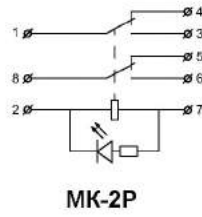

Параметр		Значення							
Модель		MY2	MY3	MY4	MK2P	MK3P	LY2	LY3	LY4
Напруга керування U_s , В	AC	24, 110, 220					24, 36, 220		
	DC	12, 24, 110					-		
Напруга комутації U_e , В	AC	250							
	DC	30							
Струм комутації I_e , А		5	3		10				
Контактна група		2Z	3Z	4Z	2Z	3Z	2Z	3Z	4Z
Опір ізоляції, МОм		≤ 100							
Потужність включення $P_{вкл}$, Вт	AC	3,5...4			4				
	DC	2...2,5			2,5				
Потужність утримання $P_{утр}$, Вт	AC	1,5...2,5			2,5				
	DC	1...1,5			1,5				
Час, мсек	увім	25							
	вимк	15							
Зносостійкість, циклів	механічна	10 ⁶							
	електрична	10 ⁶							
Діапазон робочих температур, °С		-40...+55					-40...+70		

Електричні схеми

Пристрої керування та сигналізації

Габаритні розміри

Установчі колодки

Зображення	Модель	Реле	Габаритні розміри
	PYF08A-E	MY2	
	PYF11A	MY3	
	PYF14A-E	MY4	

Установчі колодки

Зображення	Модель	Реле	Габаритні розміри
МК			
	PF083A-E	МК-2P	
	PF113A-E	МК-3P	
LY			
	PTF08A-E	LY2	
	PTF11A	LY3	
	PTF14A-E	LY4	