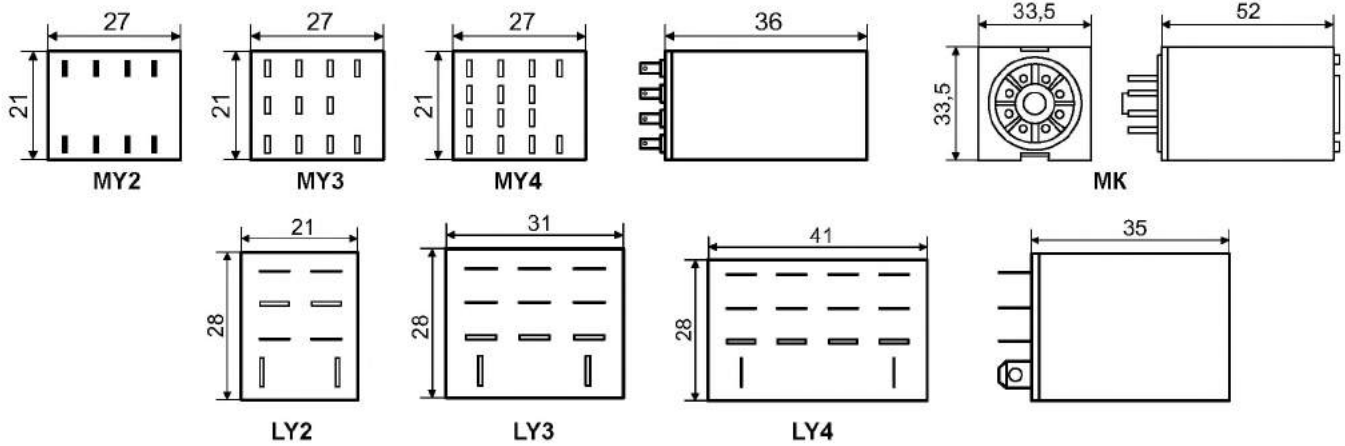

Параметр		Значення							
Модель		MY2	MY3	MY4	MK2P	MK3P	LY2	LY3	LY4
Напруга керування U_s , В	AC	24, 110, 220					24, 36, 220		
	DC	12, 24, 110					-		
Напруга комутації U_e , В	AC	250							
	DC	30							
Струм комутації I_e , А		5	3		10				
Контактна група		2Z	3Z	4Z	2Z	3Z	2Z	3Z	4Z
Опір ізоляції, МОм		≤ 100							
Потужність включення $P_{вкл}$, Вт	AC	3,5...4			4				
	DC	2...2,5			2,5				
Потужність утримання $P_{утр}$, Вт	AC	1,5...2,5			2,5				
	DC	1...1,5			1,5				
Час, мсек	увім	25							
	вимк	15							
Зносостійкість, циклів	механічна	10 ⁶							
	електрична	10 ⁶							
Діапазон робочих температур, °С		-40...+55					-40...+70		

Електричні схеми

Пристрої керування та сигналізації

Габаритні розміри

Установчі колодки

Зображення	Модель	Реле	Габаритні розміри
	PYF08A-E	MY2	
	PYF11A	MY3	
	PYF14A-E	MY4	

Установчі колодки

Зображення	Модель	Реле	Габаритні розміри
МК			
	PF083A-E	МК-2P	
	PF113A-E	МК-3P	
LY			
	PTF08A-E	LY2	
	PTF11A	LY3	
	PTF14A-E	LY4	